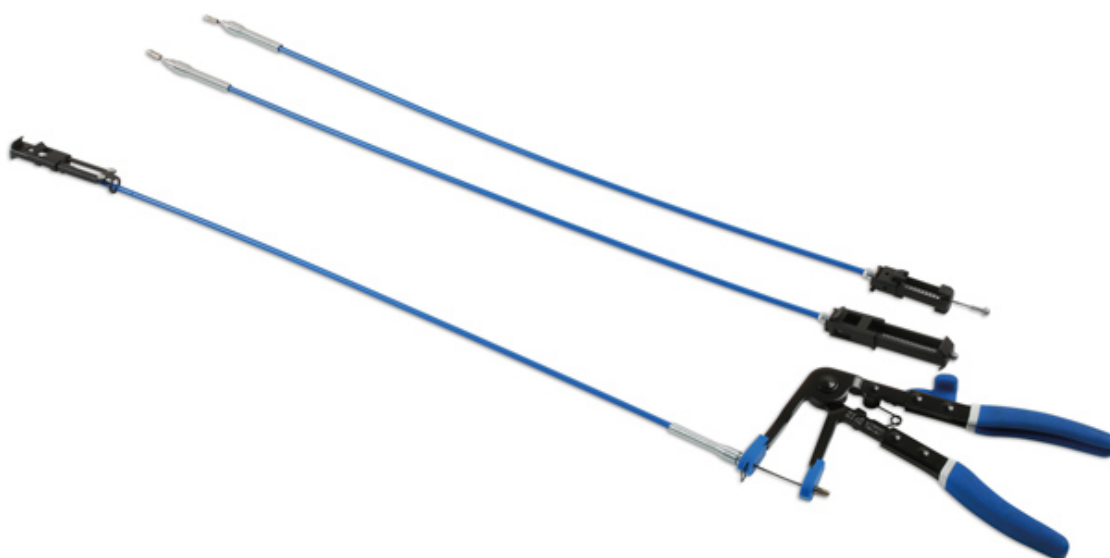

Satz Schlauchklemmenzangen – austauschbar

Zange mit austauschbaren Schlauchklemmen mit drei verlängerten flexiblen Kabeln für Standard-Schlauchschellen, Clip-R-Schlauchschellen und Feder- sowie Lkw-Schlauchschellen

Additional Information

- Komplett mit drei austauschbaren Schlauchklemmen
- 1x 670-mm-Kabel für Standard-Schlauchklemmen 3-52 mm
- 1x 670-mm-Kabel mit doppelter Seitenklemme für Feder- und Lkw Schlauchklemmen 0-75 mm
- 1x 635-mm-Kabel für Clip-R Schlauchklemmen 0-24 mm
- Erweiterte Länge für schwer zugängliche Stellen, mit Verriegelungsmechanismus